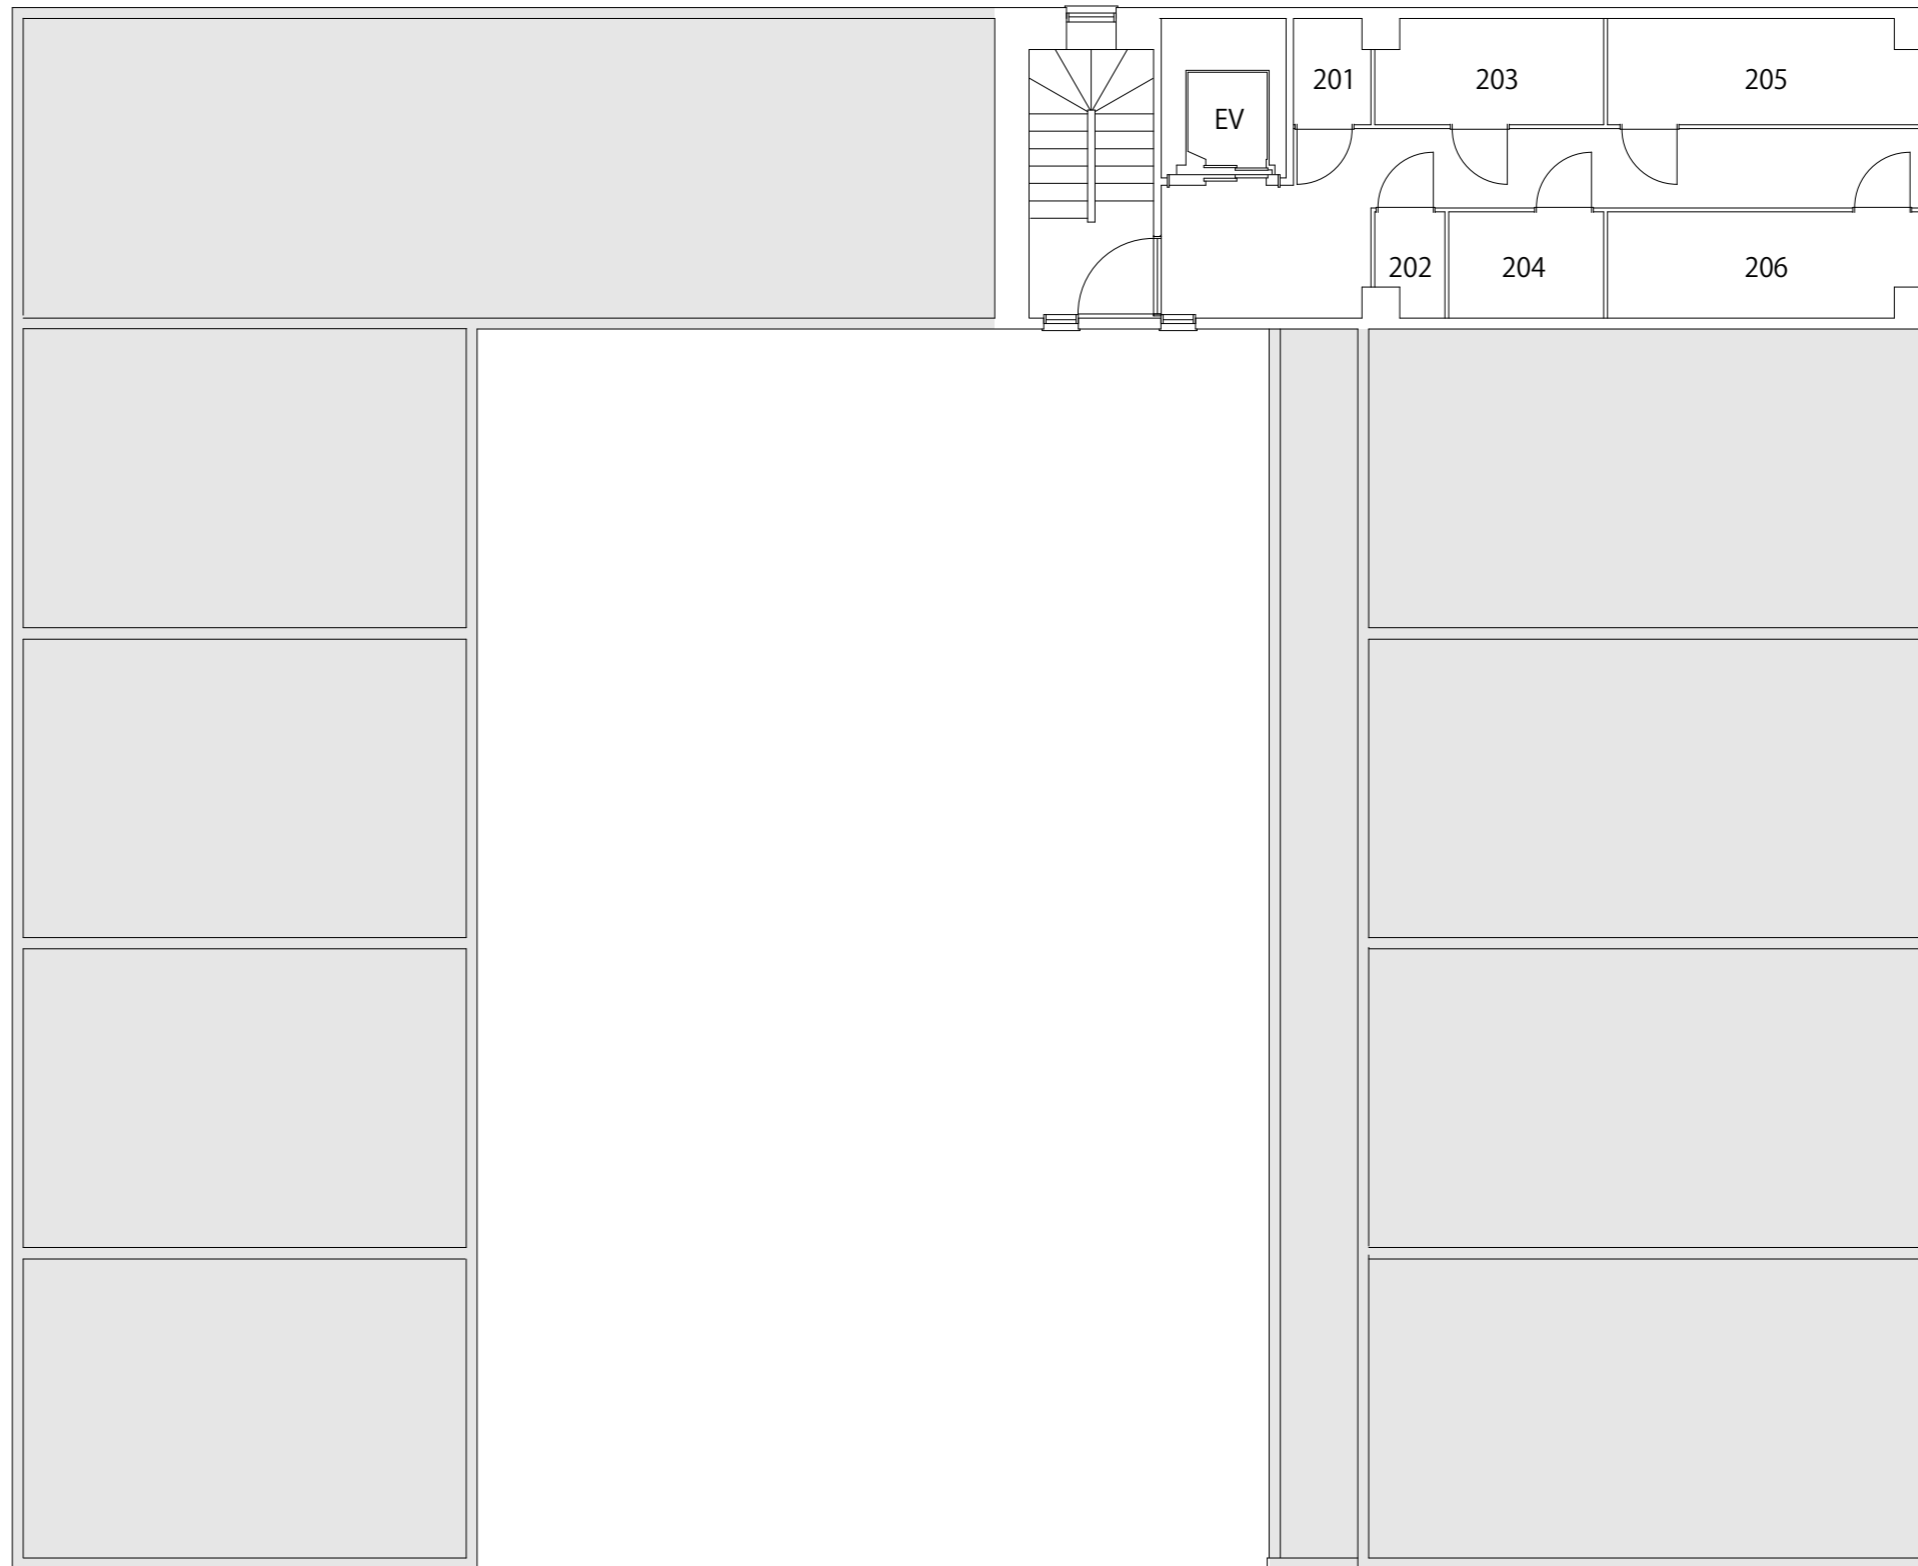

SC TRUNK ROOM 賃料

号室	賃料	サイズ		空き 状況
		m ²	帖	
101	6,600	1.59	0.96	×
102	6,600	1.61	0.97	×
103	19,360	5.21	3.14	×
104	12,540	3.17	1.91	×
105	14,520	3.60	2.17	×
106	14,520	3.67	2.21	×
107	13,420	3.62	2.18	×
108	13,420	3.62	2.18	×

号室	賃料	サイズ		空き 状況
		m ²	帖	
201	6,600	1.59	0.96	×
202	5,280	1.29	0.77	×
203	16,720	4.44	2.68	×
204	12,540	3.15	1.90	○
205	23,980	6.22	3.75	×
206	23,980	6.22	3.75	×

号室	賃料	サイズ		空き 状況
		m ²	帖	
301	6,600	1.59	0.96	○
302	5,280	1.29	0.77	○
303	16,720	4.44	2.68	×
304	12,540	3.15	1.90	○
305	23,980	6.22	3.75	×
306	23,980	6.22	3.75	○
307	23,760	6.01	3.62	×
308	17,820	4.48	2.70	×
309	16,060	4.25	2.56	×
310	16,060	4.25	2.56	×
311	12,760	3.44	2.07	×
312	19,360	5.09	3.07	×
313	12,760	3.44	2.07	×
314	12,760	3.44	2.07	×
315	13,200	3.33	2.01	○
316	13,200	3.33	2.01	○
317	13,200	3.33	2.01	○
318	13,200	3.33	2.01	○
319	11,440	3.10	1.87	×
320	11,440	3.10	1.87	○
321	13,200	3.33	2.01	○
322	13,200	3.33	2.01	○
323	13,200	3.33	2.01	○
324	13,200	3.33	2.01	○
325	11,440	3.10	1.87	○
326	11,440	3.10	1.87	○
327	19,800	4.99	3.01	○
328	19,800	4.99	3.01	○
329	18,040	4.82	2.91	○
330	18,040	4.82	2.91	○
331	19,800	4.99	3.01	×
332	19,800	4.99	3.01	×
333	18,040	4.82	2.91	×
334	18,040	4.82	2.91	×

※消費税込

SCTRUNK ROOM - 1F plan

SCTRUNK ROOM - 2F plan

SCTRUNK ROOM - 3F plan