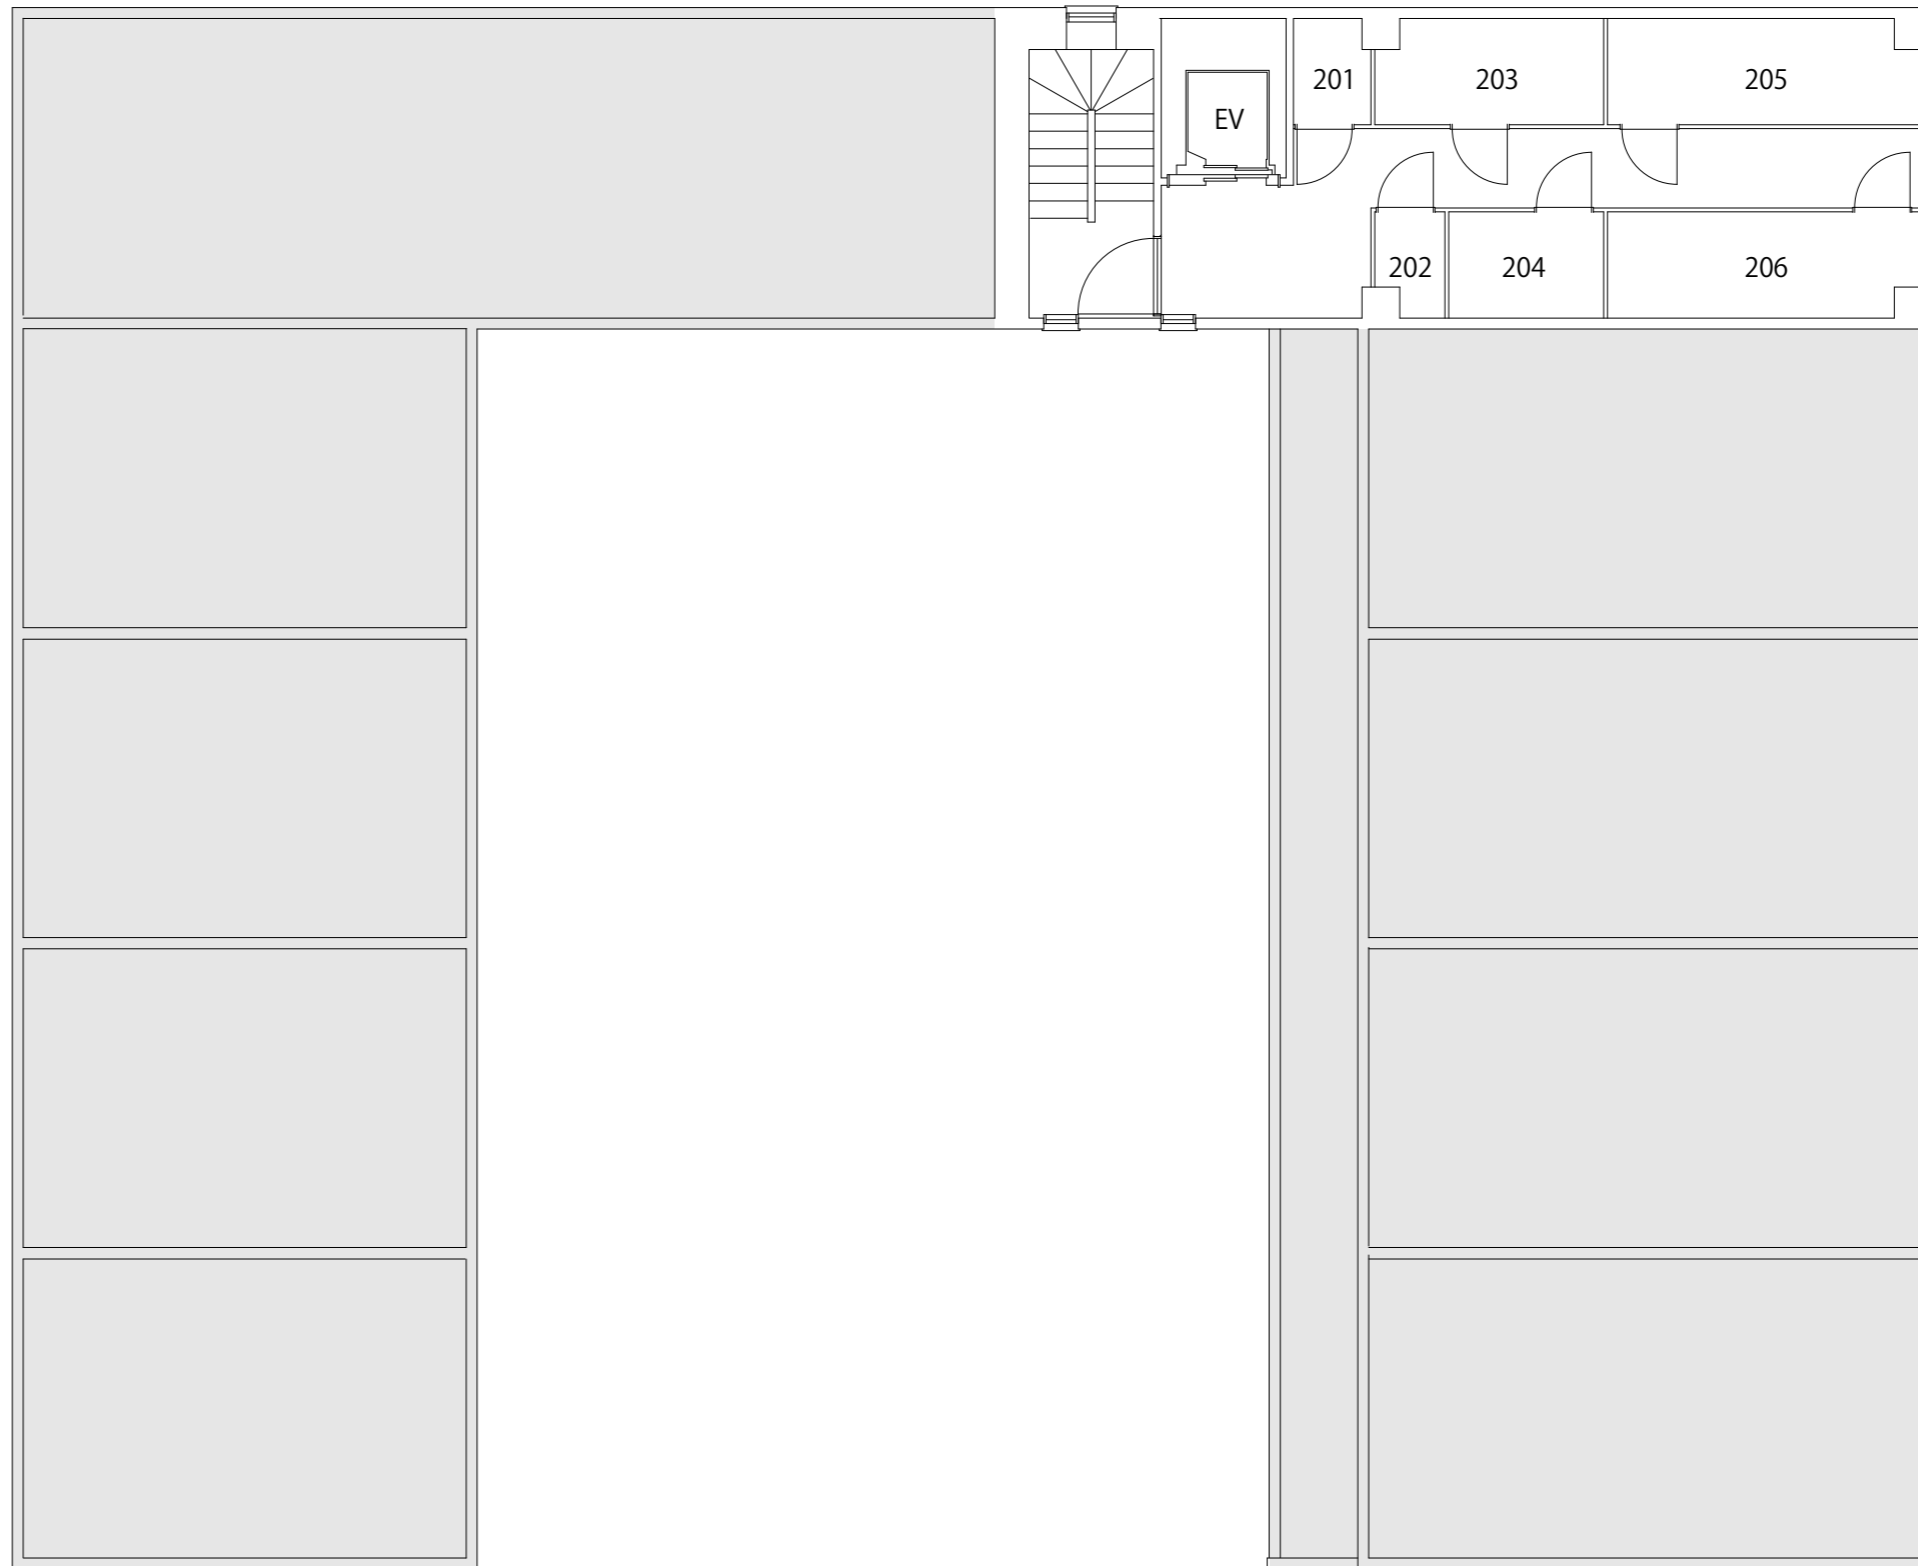

SCTRUNK ROOM - 1F plan

SCTRUNK ROOM - 2F plan