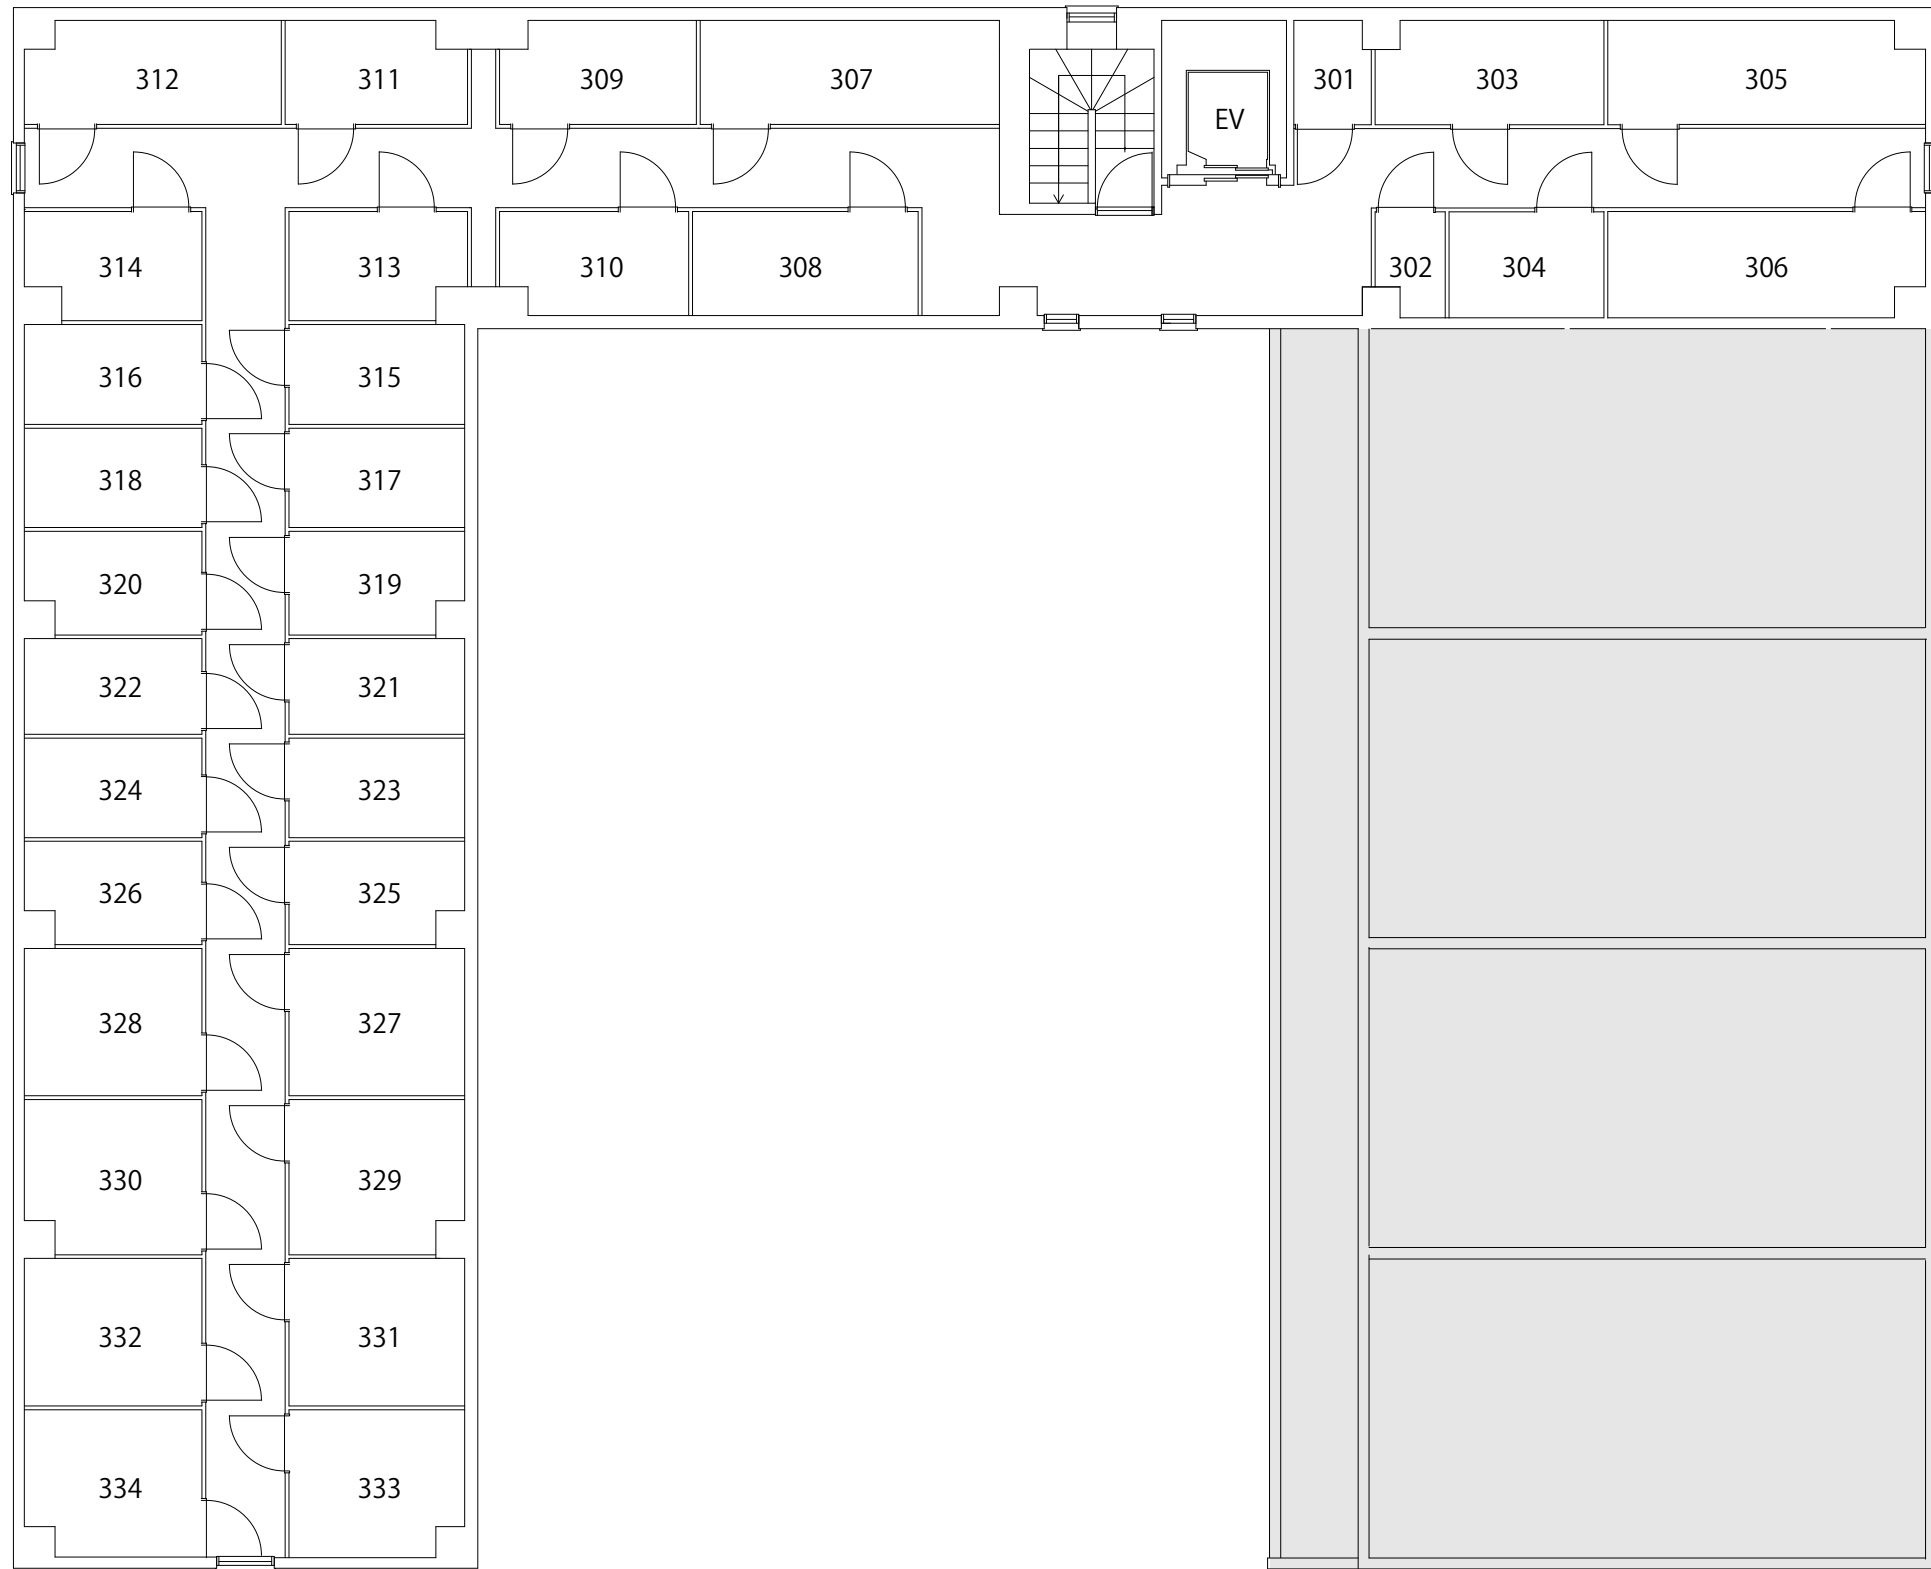

SC TRUNK ROOM 賃料

号室	賃料	サイズ		空き 状況
		m ²	帖	
101	6,600	1.59	0.96	×
102	6,600	1.61	0.97	×
103	19,360	5.21	3.14	×
104	12,540	3.17	1.91	×
105	14,520	3.60	2.17	×
106	14,520	3.67	2.21	×
107	13,420	3.62	2.18	×
108	13,420	3.62	2.18	×

号室	賃料	サイズ		空き 状況
		m ²	帖	
201	6,600	1.59	0.96	×
202	5,280	1.29	0.77	×
203	16,720	4.44	2.68	×
204	12,540	3.15	1.90	○
205	23,980	6.22	3.75	×
206	23,980	6.22	3.75	○

号室	賃料	サイズ		空き 状況
		m ²	帖	
301	6,600	1.59	0.96	×
302	5,280	1.29	0.77	×
303	16,720	4.44	2.68	×
304	12,540	3.15	1.90	○
305	23,980	6.22	3.75	×
306	23,980	6.22	3.75	○
307	23,760	6.01	3.62	×
308	17,820	4.48	2.70	×
309	16,060	4.25	2.56	×
310	16,060	4.25	2.56	×
311	12,760	3.44	2.07	×
312	19,360	5.09	3.07	×
313	12,760	3.44	2.07	×
314	12,760	3.44	2.07	×
315	13,200	3.33	2.01	○
316	13,200	3.33	2.01	○
317	13,200	3.33	2.01	○
318	13,200	3.33	2.01	○
319	11,440	3.10	1.87	○
320	11,440	3.10	1.87	○
321	13,200	3.33	2.01	○
322	13,200	3.33	2.01	○
323	13,200	3.33	2.01	○
324	13,200	3.33	2.01	○
325	11,440	3.10	1.87	○
326	11,440	3.10	1.87	○
327	19,800	4.99	3.01	×
328	19,800	4.99	3.01	○
329	18,040	4.82	2.91	×
330	18,040	4.82	2.91	○
331	19,800	4.99	3.01	×
332	19,800	4.99	3.01	×
333	18,040	4.82	2.91	×
334	18,040	4.82	2.91	×

※消費税込

SCTRUNK ROOM - 1F plan

SCTRUNK ROOM - 2F plan

SCTRUNK ROOM - 3F plan