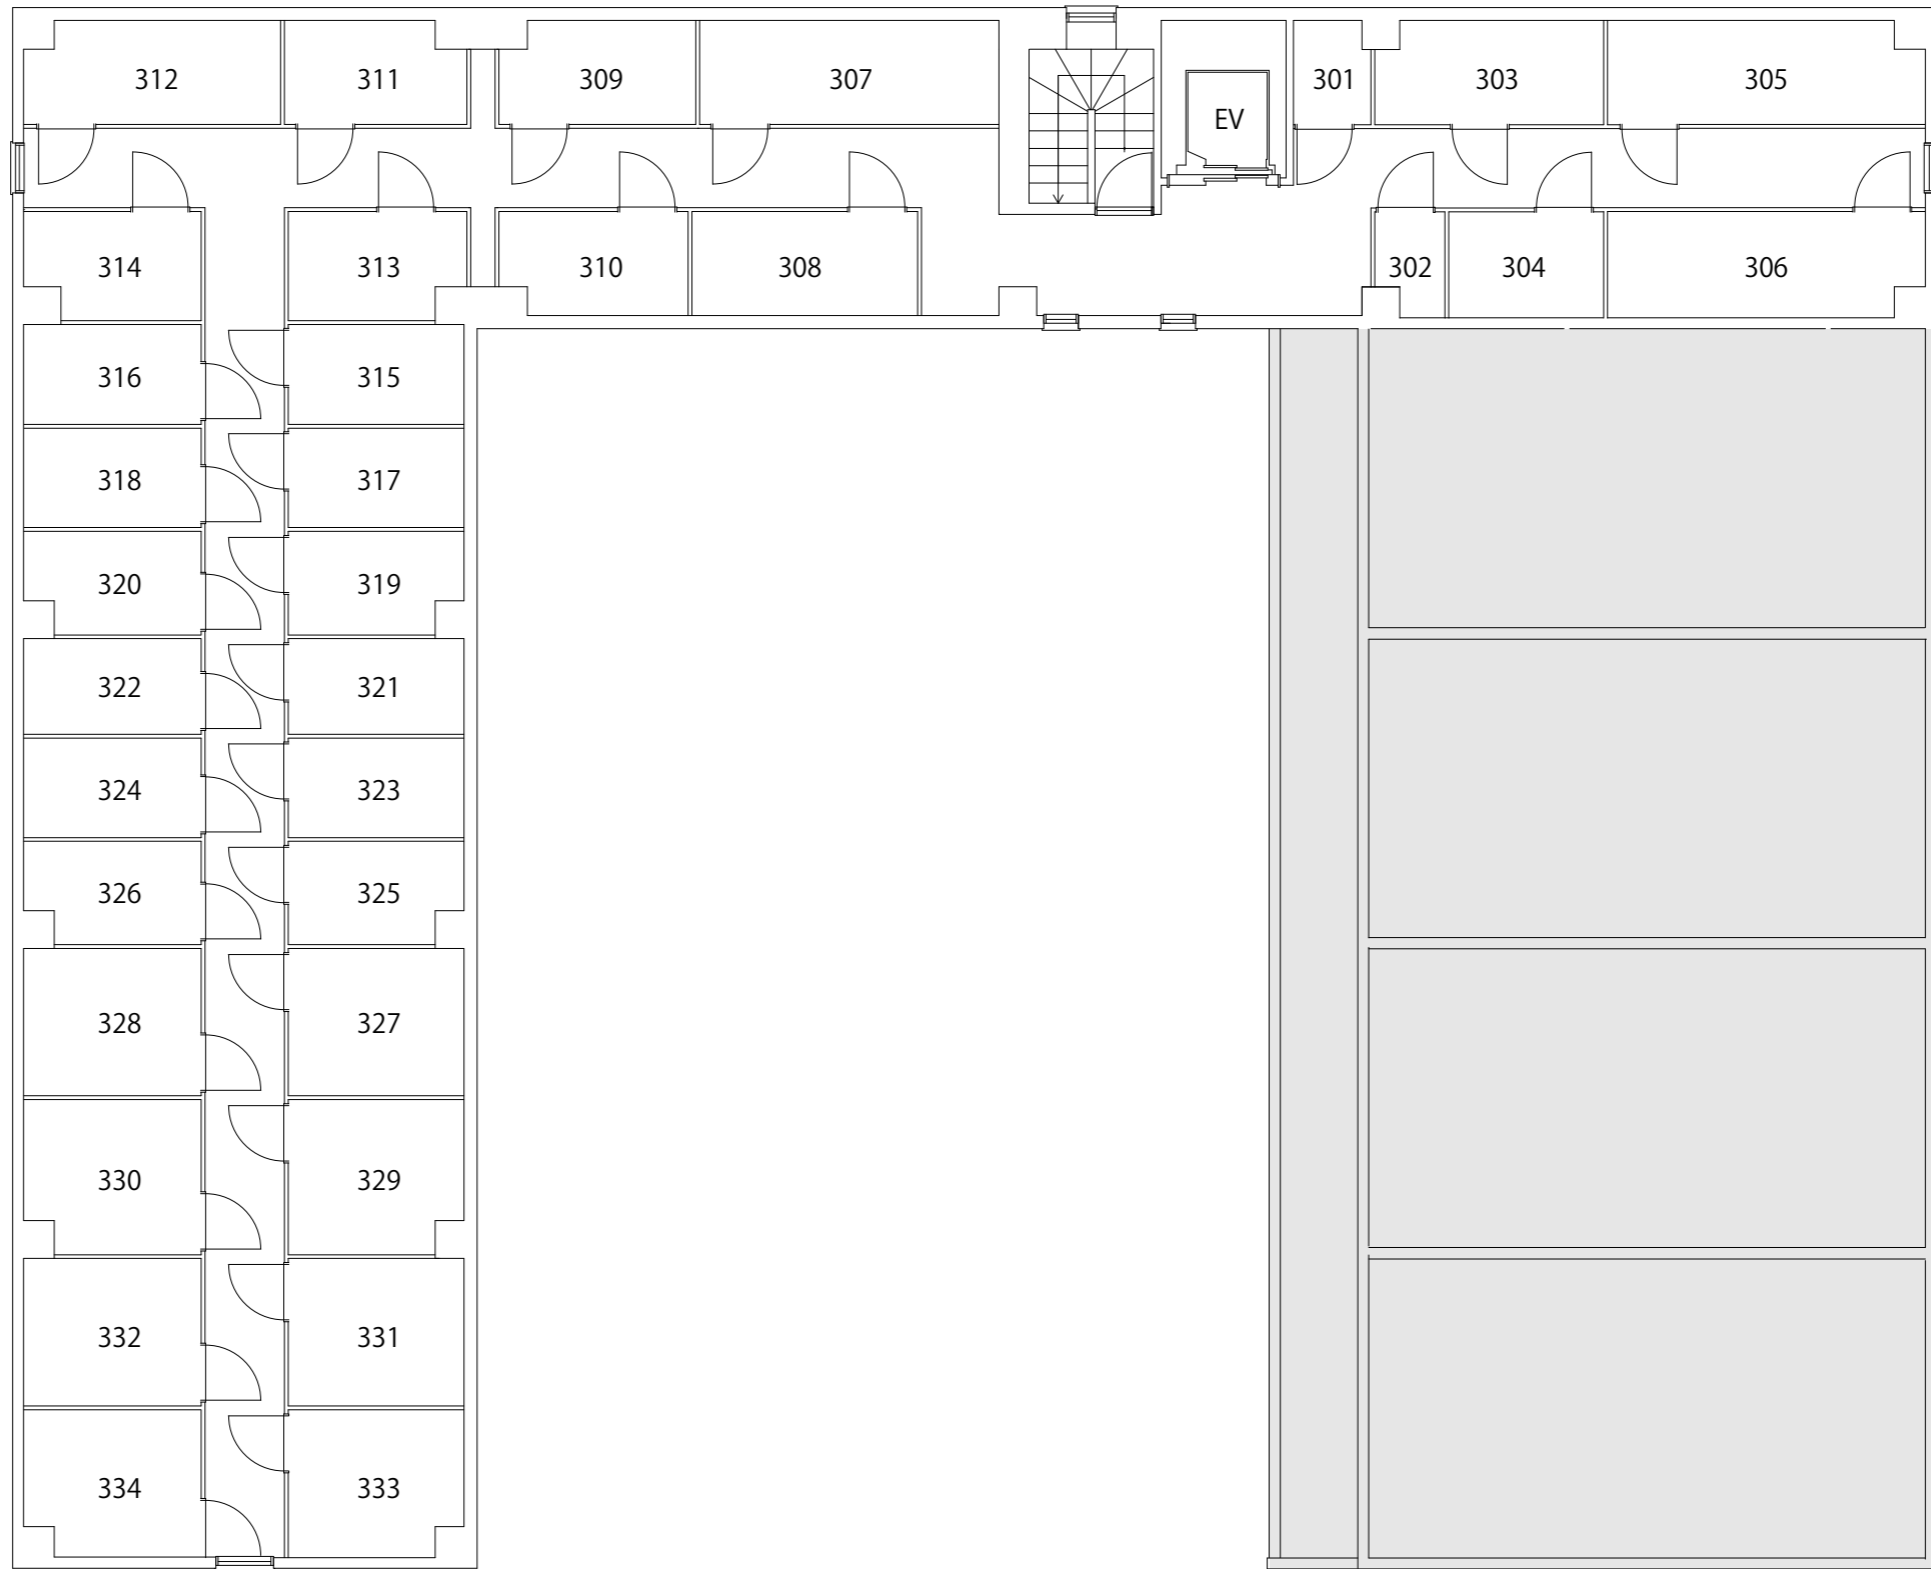

SC TRUNK ROOM 賃料

号室	賃料	サイズ		空き 状況
		m ²	帖	
101	6,600	1.59	0.96	×
102	6,600	1.61	0.97	×
103	19,360	5.21	3.14	×
104	12,540	3.17	1.91	×
105	14,520	3.60	2.17	×
106	14,520	3.67	2.21	×
107	13,420	3.62	2.18	×
108	13,420	3.62	2.18	×

号室	賃料	サイズ		空き 状況
		m ²	帖	
201	6,600	1.59	0.96	×
202	5,280	1.29	0.77	×
203	16,720	4.44	2.68	×
204	12,540	3.15	1.90	○
205	23,980	6.22	3.75	×
206	23,980	6.22	3.75	×

号室	賃料	サイズ		空き 状況
		m ²	帖	
301	6,600	1.59	0.96	○
302	5,280	1.29	0.77	○
303	16,720	4.44	2.68	×
304	12,540	3.15	1.90	○
305	23,980	6.22	3.75	×
306	23,980	6.22	3.75	○
307	23,760	6.01	3.62	×
308	17,820	4.48	2.70	×
309	16,060	4.25	2.56	×
310	16,060	4.25	2.56	×
311	12,760	3.44	2.07	×
312	19,360	5.09	3.07	×
313	12,760	3.44	2.07	×
314	12,760	3.44	2.07	×
315	13,200	3.33	2.01	○
316	13,200	3.33	2.01	○
317	13,200	3.33	2.01	○
318	13,200	3.33	2.01	○
319	11,440	3.10	1.87	×
320	11,440	3.10	1.87	○
321	13,200	3.33	2.01	○
322	13,200	3.33	2.01	○
323	13,200	3.33	2.01	○
324	13,200	3.33	2.01	○
325	11,440	3.10	1.87	○
326	11,440	3.10	1.87	○
327	19,800	4.99	3.01	○
328	19,800	4.99	3.01	○
329	18,040	4.82	2.91	○
330	18,040	4.82	2.91	○
331	19,800	4.99	3.01	×
332	19,800	4.99	3.01	×
333	18,040	4.82	2.91	×
334	18,040	4.82	2.91	×

※消費税込

SCTRUNK ROOM - 1F plan

SCTRUNK ROOM - 2F plan

SCTRUNK ROOM - 3F plan