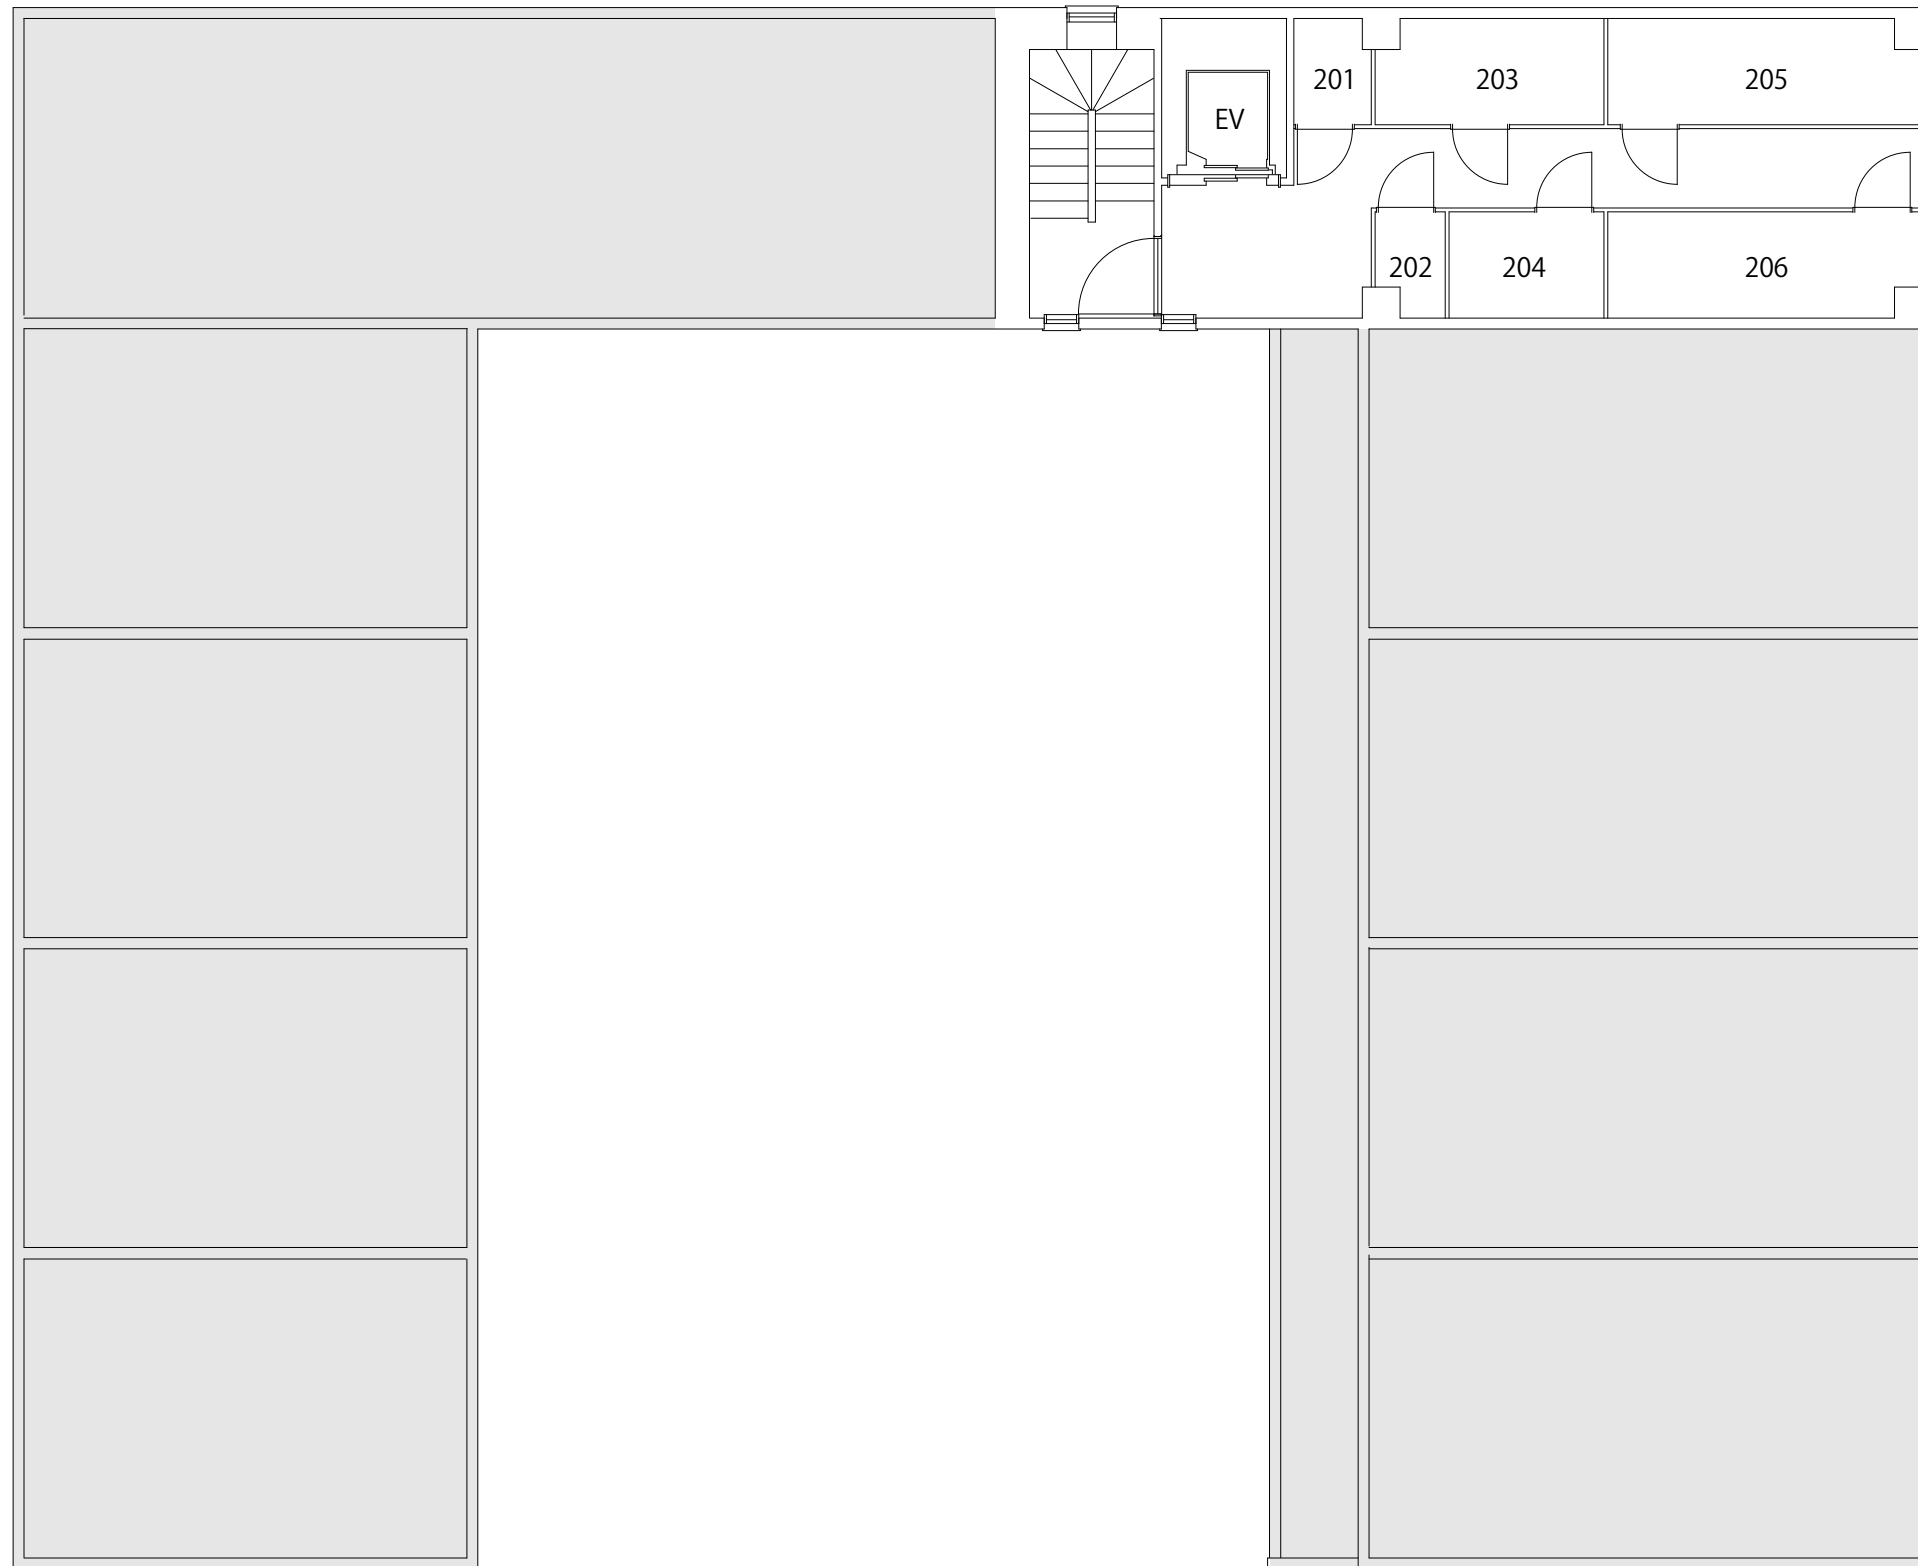

SC TRUNK ROOM 賃料

号室	賃料	サイズ		空き 状況
		m ²	帖	
101	6,600	1.59	0.96	×
102	6,600	1.61	0.97	×
103	19,360	5.21	3.14	×
104	12,540	3.17	1.91	×
105	14,520	3.60	2.17	×
106	14,520	3.67	2.21	×
107	13,420	3.62	2.18	×
108	13,420	3.62	2.18	×

号室	賃料	サイズ		空き 状況
		m ²	帖	
201	6,600	1.59	0.96	×
202	5,280	1.29	0.77	×
203	16,720	4.44	2.68	×
204	12,540	3.15	1.90	○
205	23,980	6.22	3.75	×
206	23,980	6.22	3.75	○

号室	賃料	サイズ		空き 状況
		m ²	帖	
301	6,600	1.59	0.96	×
302	5,280	1.29	0.77	×
303	16,720	4.44	2.68	×
304	12,540	3.15	1.90	○
305	23,980	6.22	3.75	×
306	23,980	6.22	3.75	○
307	23,760	6.01	3.62	×
308	17,820	4.48	2.70	×
309	16,060	4.25	2.56	×
310	16,060	4.25	2.56	×
311	12,760	3.44	2.07	×
312	19,360	5.09	3.07	×
313	12,760	3.44	2.07	×
314	12,760	3.44	2.07	×
315	13,200	3.33	2.01	○
316	13,200	3.33	2.01	○
317	13,200	3.33	2.01	○
318	13,200	3.33	2.01	○
319	11,440	3.10	1.87	○
320	11,440	3.10	1.87	○
321	13,200	3.33	2.01	○
322	13,200	3.33	2.01	○
323	13,200	3.33	2.01	○
324	13,200	3.33	2.01	○
325	11,440	3.10	1.87	○
326	11,440	3.10	1.87	○
327	19,800	4.99	3.01	×
328	19,800	4.99	3.01	○
329	18,040	4.82	2.91	×
330	18,040	4.82	2.91	○
331	19,800	4.99	3.01	×
332	19,800	4.99	3.01	×
333	18,040	4.82	2.91	×
334	18,040	4.82	2.91	×

※消費税込

SCTRUNK ROOM - 1F plan

SCTRUNK ROOM - 2F plan

SCTRUNK ROOM - 3F plan